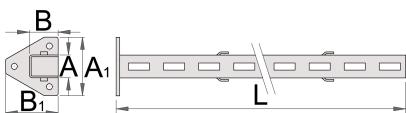

Profili

Atributi proizvoda

- materijal: Premium Plus lim
- obložena eko bojom Qualicoat standard kvalitetom