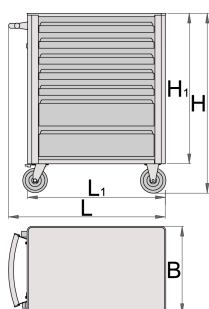

Voziček za orodje Eurovision z blok sistemom

940EV4BLOCK

Profili

Atributi izdelka

- material: Premium Plus pločevina
- centralno zaklepanje predalov s ključavnico in pregibnim ključem
- ključavnica s ključem vsebuje tudi obesek
- nov blokirni varnostni sistem preprečuje sočasno odpiranje več predalov. Z odprtjem enega predala se ostali zaklenejo in jih ni mogoče odpreti.

- oljno in kislinsko odporna kolesa premera 125mm, eno z zavoro, ki blokira vrtenje in obračanje kolesa
- sistem odpiranja in zapiranja predalov z enovito rešitvijo prijemanja predala z zgornje strani, kar nudi uporabniku sočasen prijem in odprtje predala
- 100% izvlečni predali z visoko kvalitetnimi krogličnimi vodili
- predali s protizdrsno sintetično oblogo
- zapiralni mehanizem preprečuje samodejno odpiranje predalov
- velika izbira dodatne opreme
- uporaba eko barve s standardom kvalitete Qualicoat
- na vozičku so nameščene slepe matice za pritrnitev dodatkov
- statična obremenitev vozička brez koles: 1600kg
- dinamična obremenitev vozička: 500kg
- maksimalna nosilnost posameznega predala: 45kg
- 7 predalov (5x D 563 x Š 365 x V 70mm, 2x D 563 x Š 383 x V 150mm)
- osnovne mere z ročajem in kolesi D 800 x Š 440 x V 923mm
- skupna prostornina predalov: 140 litrov
- predali kompatibilni z 1/3,2/3,3/3 SOS vložki

	L	B	H	L1	H1	
625000	800	440	923	700	768	57000

* Slike proizvodov so simbolične. Vse dimenzije so v mm, masa v g. Vse navedene dimenzije lahko odstopajo v tolerančnih merah.

Accessories

Predalnik Eurovision 3-delni