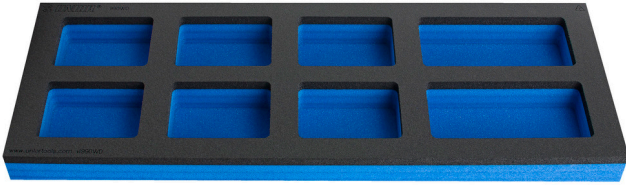

Tezgah üstü geniş alet dolabı için bölmeli SOS alet tepsisi

VL990WD

Profiles

Product features

- Bölmelerin boyutları: 6x dim. 95x70mm, 2x dim. 150x70mm
- Tool tray dimension: 562 x 205 x 40 mm

625618

L

562

B

205

H

40

57

* Ürünlerin resimleri semboliktir. Bütün boyutlar mm ve ağırlık gram cinsindedir.

Usage (pictures)