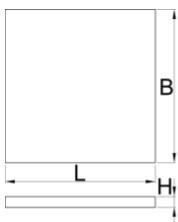

# modul SOS cu compartimente pentru piese mijlocii

VL990WD

## Caracteristicile produsului

- Dimensiunile compartimentelor: 6x dim. 95x70mm, 2x dim. 150x70mm
- Tool tray dimension: 562 x 205 x 40 mm

625618

L

562

B

205

H

40

57

\* Imaginea produsului este simbolica. Toate dimensiunile sunt exprimate în mm, greutatea în grame.

0 (pictures)