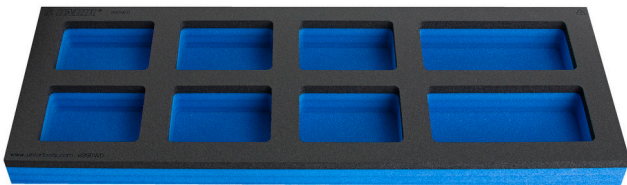

Foam modules met vakken voor modulaire werkbank ladekast breed

VL990WD

Profielen

Product attributen

- Dimensions of compartments: 6x dim. 95x70mm, 2x dim. 150x70mm
- Tool tray dimension: 562 x 205 x 40 mm

625618

L

562

B

205

H

40

57