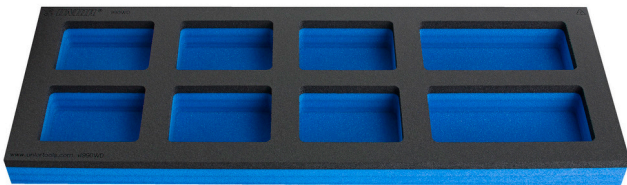

Vassoio portautensili SOS con vano per banco da lavoro, cassettera porta attrezzi ampia

VL990WD

Profili

Attributi del prodotto

- Dimensioni dei vani: 6x dim. 95x70mm, 2x dim. 150x70 mm
- Dimensioni vassoio portautensili: 562 x 205 x 40 mm

625618

L

562

B

205

H

40

57

* Le immagini dei prodotti sono puramente simboliche. Tutte le dimensioni sono in mm,

peso in grammi.

Utilizzo (pictures)