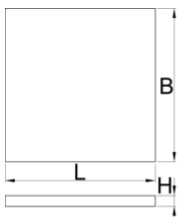

Vassoio portautensili SOS con vano per banco da lavoro, cassettera porta attrezzi ampia

VL990WD

Profili

Attributi del prodotto

- Dimensioni dei vani: 6x dim. 95x70mm, 2x dim. 150x70 mm
- Dimensioni vassoio portautensili: 562 x 205 x 40 mm

625618

L

562

B

205

H

40

57

* Le immagini dei prodotti sono puramente simboliche. Tutte le dimensioni sono in mm,

peso in grammi.

Utilizzo (pictures)