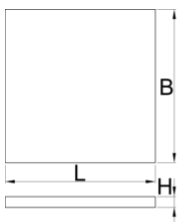

## Termékjellemzők

- rekeszek méretei: 6x 95x70 mm, 2x 150x70 mm
- szerszámtálca mérete: 562 x 205 x 40 mm

625618

L

562

B

205

H

40

57

\* A termékeképek illusztrációk. Minden feltüntetett méret milliméterben, a tömegek grammokban. Az összes feltüntetett méret eltérhet a toleranciának megfelelően.

Használat (pictures)