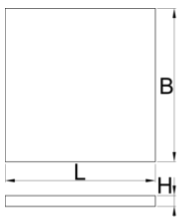

Θήκη από αφρώδες πλαστικό SOS με διαμερίσματα για φαρδιά συρταροθήκη πάγκου

VL990WD

Προφίλ

Χαρακτηριστικά προϊόντος

- Διαστάσεις των διαμερισμάτων: 6x διαστ. 95x70mm, 2x διαστ. 150x70mm
- Διάσταση δίσκου εργαλείων: 562 x 205 x 40 mm

625618

L

562

B

205

H

40

57

* Οι εικόνες των προϊόντων είναι συμβολικές. Όλες οι διαστάσεις είναι σε mm, το βάρος

είναι σε γραμμάρια. Όλες οι αναφερόμενες διαστάσεις μπορεί να διαφέρουν σε ανοχές.

Χρήση (εικόνες)