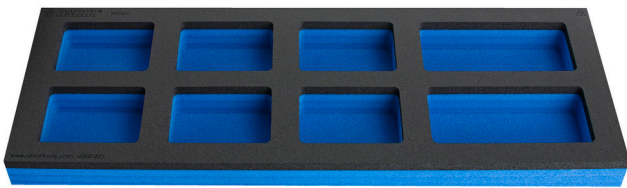

# Module mousse compartimenté pour grand coffre

VL990WD

## Description produit

- Dimensions des compartiments: 6x dim. 95x70mm, 2x dim. 150x70mm
- Dimension du module : 562 x 205 x 40 mm

625618

L

562

B

205

H