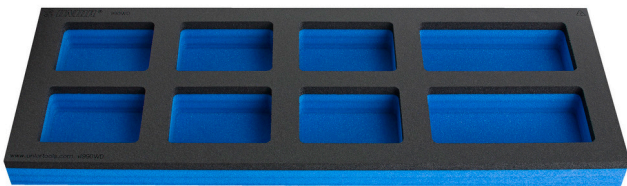

# Module mousse compartimenté pour grand coffre

VL990WD

## Description produit

- Dimensions des compartiments: 6x dim. 95x70mm, 2x dim. 150x70mm
- Dimension du module : 562 x 205 x 40 mm

625618

L

562

B

205

H