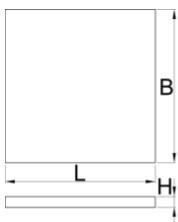

## Description produit

- Dimensions des compartiments: 6x dim. 95x70mm, 2x dim. 150x70mm
- Dimension du module : 562 x 205 x 40 mm

625618

L

562

B

205

H

40

57

\* Les images des produits ne sont pas contractuelles. Toutes les dimensions sont en mm, les poids en grammes.

Utilisation (pictures)