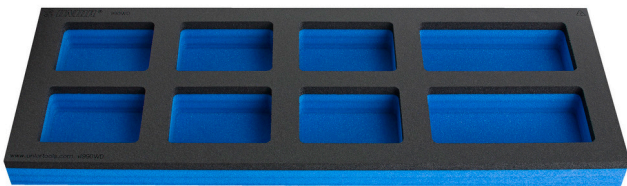

# Module mousse compartimenté pour grand coffre

VL990WD

## Description produit

- Dimensions des compartiments : 6 dim 95 x 70 mm, 2 dim 150 x 70 mm
- Dimensions du module : 562 x 205 x 40 mm

625618

L

562

B

205

H