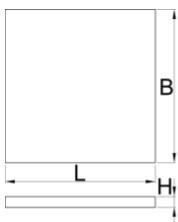

## Description produit

- Dimensions des compartiments : 6 dim 95 x 70 mm, 2 dim 150 x 70 mm
- Dimensions du module : 562 x 205 x 40 mm

625618

L

562

B

205

H

40

57

\* Les images des produits ne sont pas contractuelles. Toutes les dimensions sont en mm, les poids en grammes.

Utilisation (pictures)