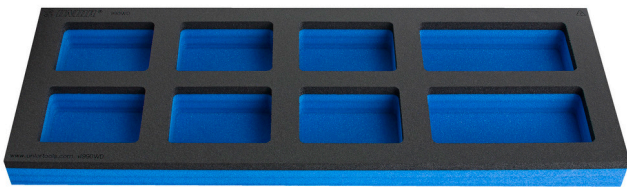

Bandeja portaherramientas SOS con compartimento para mesa de trabajo cofre de herramientas ancho

VL990WD

Perfiles

Características del producto

- Dimensiones de los compartimentos: 6x dim. 95x70mm, 2x dim 150x70mm
- Dimensiones de la envoltura de herramientas: 562 x 205 x 40 mm

625618

L

562

B

205

H

40

57

* Las imágenes de los productos son simbólicas. Todas las dimensiones son en mm, peso en gramos.

Empleo (imágenes)