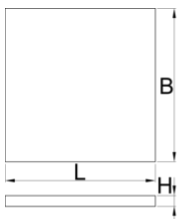

Bandeja portaherramientas SOS con compartimento para mesa de trabajo cofre de herramientas ancho

VL990WD

Perfiles

Características del producto

- Dimensiones de los compartimentos: 6x dim. 95x70mm, 2x dim 150x70mm
- Dimensiones de la envoltura de herramientas: 562 x 205 x 40 mm

625618

L

562

B

205

H

40

57

* Las imágenes de los productos son simbólicas. Todas las dimensiones son en mm, peso en gramos.

Empleo (imágenes)