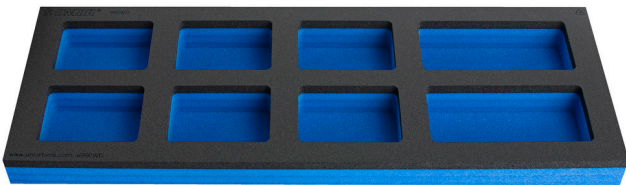

SOS uložak za alat za radne stolove, sa odjeljcima za širi orman za alat

VL990WD

Profili

Atributi proizvoda

- Dimenzije: 6x dim. 95x70mm, 2x dim. 150x70mm
- Tool tray dimension: 562 x 205 x 40 mm

625618

L

562

B

205

H

40

57

* Slike proizvoda su simbolične. Sve dimenzije su u mm, masa je u g.

Upotreba (pictures)