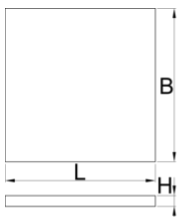

SOS uložak za alat za radne stolove, sa odjeljcima za širi orman za alat

VL990WD

Profili

Atributi proizvoda

- Dimenzije: 6x dim. 95x70mm, 2x dim. 150x70mm
- Tool tray dimension: 562 x 205 x 40 mm

625618

L

562

B

205

H

40

57

* Slike proizvoda su simbolične. Sve dimenzije su u mm, masa je u g.

Upotreba (pictures)