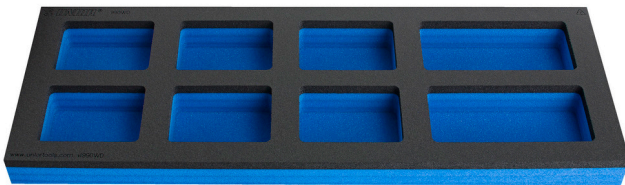

Foam modules met vakken voor modulaire werkbank ladekast breed

VL990WD

Profielen

Product attributen

- Dimensions of compartments: 6x dim. 95x70mm, 2x dim. 150x70mm
- Tool tray dimension: 562 x 205 x 40 mm

625618

L

562

B

205

H

40

57