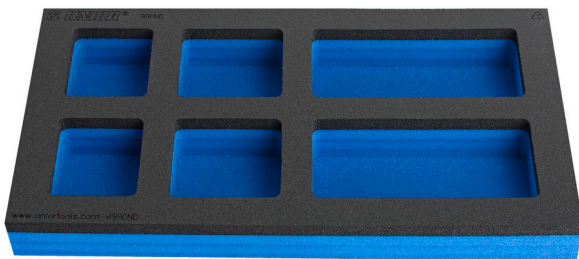

SOS ложемент с отделениями для тумбы инструментальной узкой

VL990ND

Профили

Описание товара

- Размеры отделений: 2 отделения размерами 60x70 мм, 2 отделения размерами 75x70 мм, 2 отделения размерами 150x70 мм.
- Размер ложемента: 374 x 205 x 40 мм

L

B

H

625619

374

205

40

50

* Изображения продуктов носят демонстрационный характер. Все размеры указаны в миллиметрах, вес в граммах.

Использование (картинки)