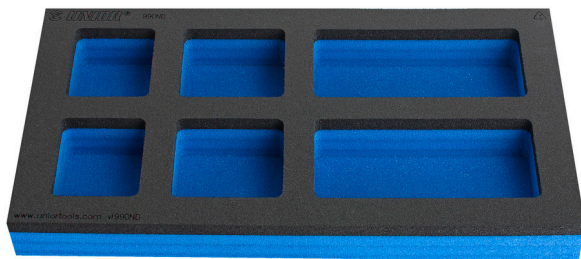

# Foam modules met vakken voor modulaire werkbank ladekast smal

VL990ND

## Product attributen

- Dimensions of compartments: 2x dim. 60x70mm, 2x dim. 75x70mm, 2x dim. 150x70mm
- Tool tray dimension: 374 x 205 x 40 mm

625619

L

374

B

205

H