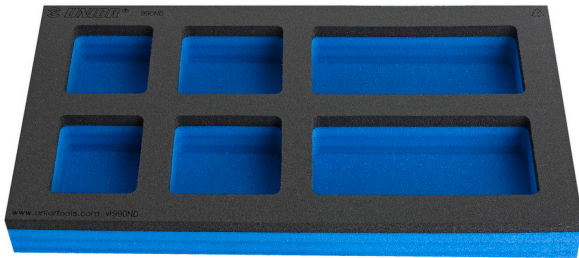

# Module mousse SOS compartimenté pour petit coffre d'établis modulaires

VL990ND

## Description produit

- Dimensions des compartiments: 2x dim. 60x70mm, 2x dim. 75x70mm, 2x dim. 150x70mm
- Dimension du module : 374 x 205 x 40 mm

L

B

H

625619

374

205