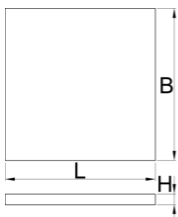

## Description produit

- Dimensions des compartiments: 2x dim. 60x70mm, 2x dim. 75x70mm, 2x dim. 150x70mm
- Dimension du module : 374 x 205 x 40 mm

L

B

H

625619

374

205

40

50

\* Les images des produits ne sont pas contractuelles. Toutes les dimensions sont en mm, les poids en grammes.