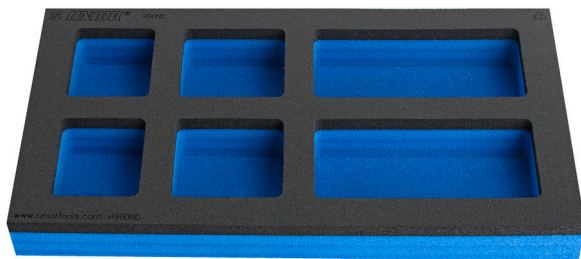

SOS Modul mit Ablagenester für schmalen Schrank

VL990ND

Profile

Produkteigenschaften

- Fächerdimensionen: 2x dim. 60x70mm, 2x dim. 75x70mm, 2x dim. 150x70mm
- Abmessungen Werkzeugeinsätze: 374 x 205 x 40 mm

625619

L

374

B

205

H

40

50

* Bilder von Produkten sind Symbolfotos. Abmessungen sind in mm, Gewichte in Gramm.

Verwendung (Bilder)