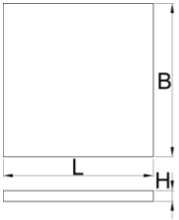

# Çalışma tezgahı dar bölmeli göğüs için SOS alet tepsisi

VL990ND4

## Product features

- Bölmelerin boyutları: 8x dim. 70x95mm, 20x dim. 60x60mm

625592

L

374

B

570

H

40

127

\* Ürünlerin resimleri semboliktir. Bütün boyutlar mm ve ağırlık gram cinsindedir.