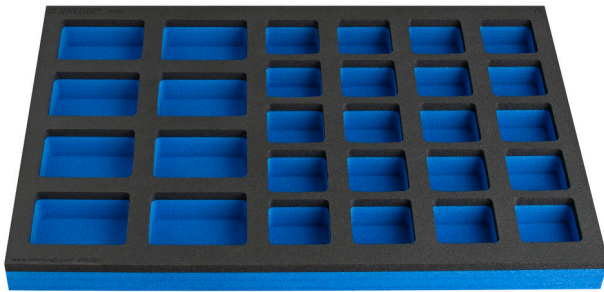

SOS molitanová podložka s priehradkami pre úzke zásuvky pracovného stola

VL990ND4

Profiles

Product features

- Rozmery priehradiek: 8x dim. 70x95mm, 20x dim. 60x60mm

625592

L

374

B

570

H

40

127

* Obrázky sú symbolické. Všetky rozmery sú v mm, hmotnosť je v g. Všetky udané rozmery sa môžu líšiť v rámci tolerancie.