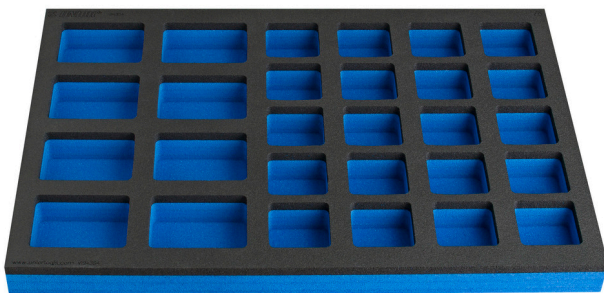

Foam modules met vakken voor modulaire werkbank ladekast smal

VL990ND4

Profielen

Product attributen

- Dimensions of compartments: 8x dim. 70x95mm, 20x dim. 60x60mm

625592

L

374

B

570

H

40

127

* Afbeeldingen van producten zijn symbolisch. Alle afmetingen zijn in mm en gewicht in gram. Alle vermelde afmetingen kunnen variëren in tolerantie.