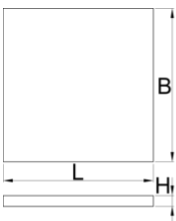

## Termékjellemzők

- rekeszek méretei: 8x 70x95 mm, 20x 60x60 mm

625592

L

374

B

570

H