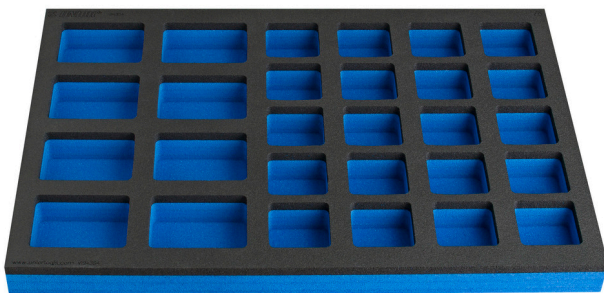

SOS Modul mit Ablagenester für schmalen Schrank

VL990ND4

Profile

Produkteigenschaften

- Fächerdimensionen: 8x dim. 70x95mm, 20x dim. 60x60mm

625592

L

374

B

570

H

40

127

* Bilder von Produkten sind Symbolfotos. Abmessungen sind in mm, Gewichte in Gramm.