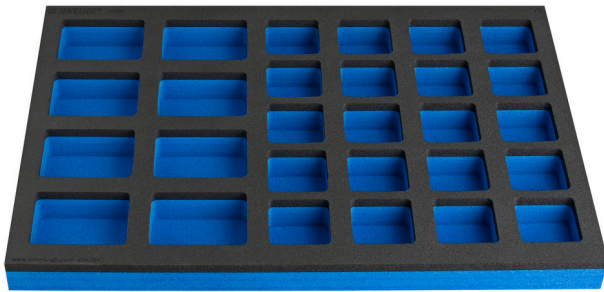

Module mousse SOS compartimenté pour petit coffre d'établis modulaires

VL990ND4

Profils

Description produit

- Dimensions des compartiments: 8x dim. 70x95mm, 20x dim. 60x60mm

625592

L

374

B

570

H

40

127

* Les images des produits ne sont pas contractuelles. Toutes les dimensions sont en mm, les poids en grammes.