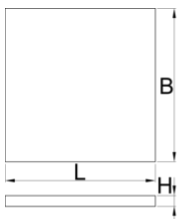

Module mousse SOS compartimenté pour petit coffre d'établis modulaires

VL990ND4

Profils

Description produit

- Dimensions des compartiments: 8x dim. 70x95mm, 20x dim. 60x60mm

625592

L

374

B

570

H

40

127

* Les images des produits ne sont pas contractuelles. Toutes les dimensions sont en mm, les poids en grammes.