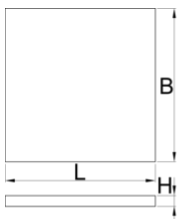

Bandeja portaherramientas SOS con compartimento para banco de trabajo estrecho.

VL990ND4

Perfiles

Características del producto

- Dimensiones de los compartimentos: 8x dim. 70x95mm, 20x dim. 60x60mm

625592

L

374

B

570

H

40

127

* Las imágenes de los productos son simbólicas. Todas las dimensiones son en mm, peso en gramos.