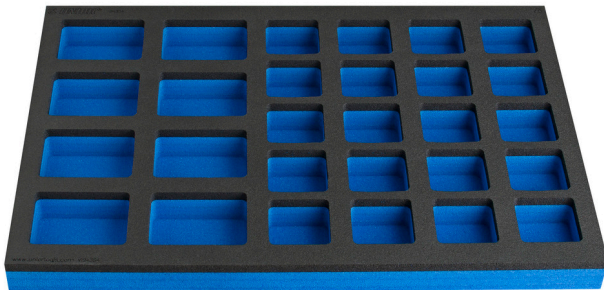

Bandeja portaherramientas SOS con compartimento para banco de trabajo estrecho.

VL990ND4

Perfiles

Características del producto

- Dimensiones de los compartimentos: 8x dim. 70x95mm, 20x dim. 60x60mm

625592

L

374

B

570

H

40

127

* Las imágenes de los productos son simbólicas. Todas las dimensiones son en mm, peso en gramos.