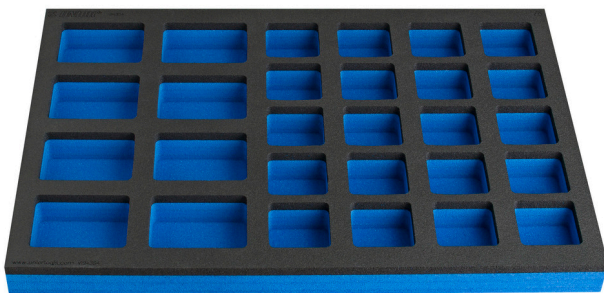

SOS tool tray with compartment for work bench narrow drawer cabinet

VL990ND4

Profielen

Product attributen

- Dimensions of compartments: 8x dim. 70x95mm, 20x dim. 60x60mm

625592

L

374

B

570

H

40

127

* Afbeeldingen van producten zijn symbolisch. Alle afmetingen zijn in mm, en het gewicht in grammen. Alle vermelde afmetingen kunnen variëren in tolerantie.