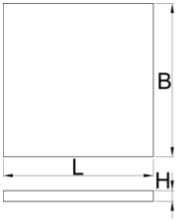

Çalışma tezgahı dar bölmeli göğüs için SOS alet tepsisi

VL990ND3

Profiles

Product features

- Bölmelerin boyutları: 4x dim. 70x95mm, 6x dim. 95x200mm

625591

L

374

B

570

H

40

113

* Ürünlerin resimleri semboliktir. Bütün boyutlar mm ve ağırlık gram cinsindedir.