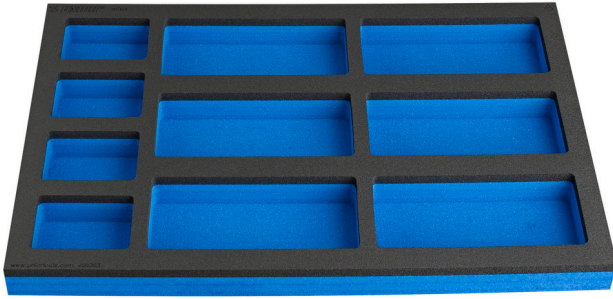

Çalışma tezgahı dar bölmeli göğüs için SOS alet tepsisi

VL990ND3

Profiles

Product features

- Bölmelerin boyutları: 4x dim. 70x95mm, 6x dim. 95x200mm

625591

L

374

B

570

H

40

113

* Ürünlerin resimleri semboliktir. Bütün boyutlar mm ve ağırlık gram cinsindedir.