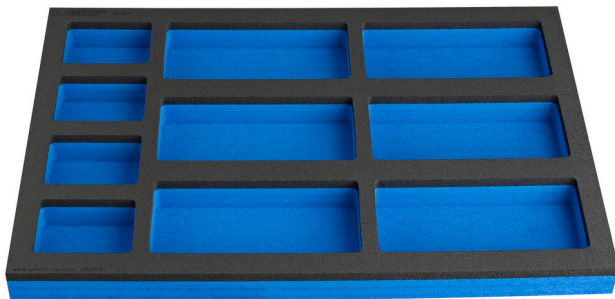

SOS molitanová podložka s priehradkami pre úzke zásuvky pracovného stola

VL990ND3

Profiles

Product features

- Rozmery priehradiek: 4x stm. 70x95mm, 6x dim. 95X200mm

625591

L

374

B

570

H

40

113

* Obrázky sú symbolické. Všetky rozmery sú v mm, hmotnosť je v g. Všetky udané rozmery sa môžu líšiť v rámci tolerancie.