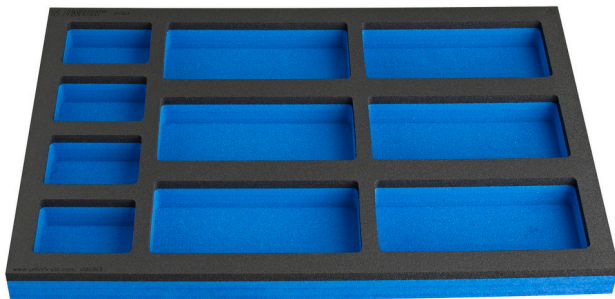

SOS ложемент с отделениями для тумбы инструментальной узкой

VL990ND3

Профили

Описание товара

- Размеры отделений: 4 отделения размерами 70x95 мм, 6 отделений размерами 95x200 мм.

625591

L

374

B

570

H

40

113

* Изображения продуктов носят демонстрационный характер. Все размеры указаны в миллиметрах, вес в граммах.