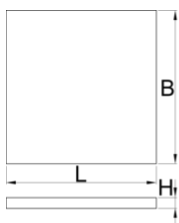

modul SOS cu compartimente pentru piese marunte

VL990ND3

Profile

Caracteristicile produsului

- Dimensiuni compartimente: 4x dim. 70x95mm, 6x dim. 95x200mm

625591

L

374

B

570

H

40

113

* Imaginea produsului este simbolica. Toate dimensiunile sunt exprimate în mm, greutatea în grame.