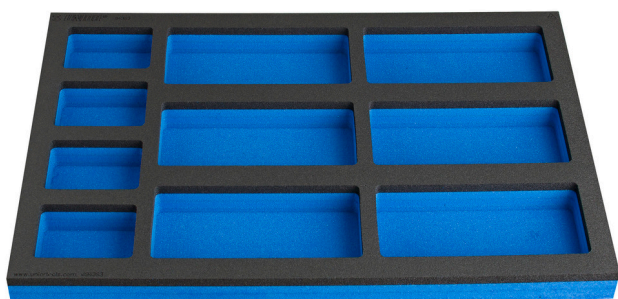

modul SOS cu compartimente pentru piese marunte

VL990ND3

Profile

Caracteristicile produsului

- Dimensiuni compartimente: 4x dim. 70x95mm, 6x dim. 95x200mm

625591

L

374

B

570

H

40

113

* Imaginea produsului este simbolica. Toate dimensiunile sunt exprimate în mm, greutatea în grame.