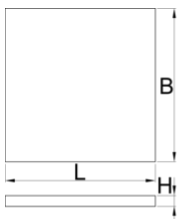

Bandeja vacía de herramientas SOS con compartimento para cajón estrecho

VL990ND3

Perfiles

Características del producto

- Dimensiones de los compartimentos: 4x dim. 70x95mm, 6x tenue. 95x200mm

625591

L

374

B

570

H

40

113

* Las imágenes de los productos son simbólicas. Todas las dimensiones son en mm, peso en gramos.