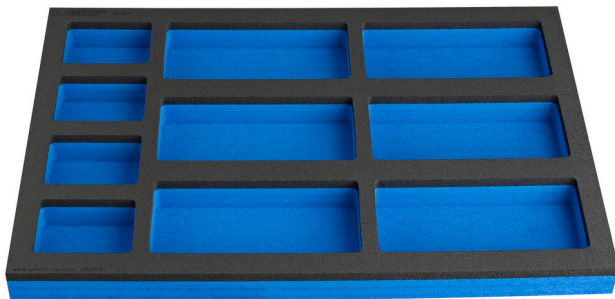

Bandeja vacía de herramientas SOS con compartimento para cajón estrecho

VL990ND3

Perfiles

Características del producto

- Dimensiones de los compartimentos: 4x dim. 70x95mm, 6x tenue. 95x200mm

625591

L

374

B

570

H

40

113

* Las imágenes de los productos son simbólicas. Todas las dimensiones son en mm, peso en gramos.