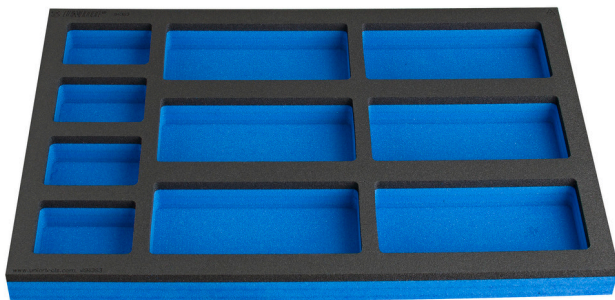

SOS tool tray with compartment for work bench narrow drawer cabinet

VL990ND3

Profielen

Product attributen

- Dimensions of compartments: 4x dim. 70x95mm, 6x dim. 95x200mm

625591

L

374

B

570

H

40

113

* Afbeeldingen van producten zijn symbolisch. Alle afmetingen zijn in mm, en het gewicht in grammen. Alle vermelde afmetingen kunnen variëren in tolerantie.