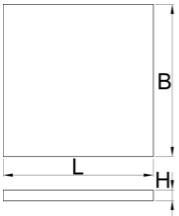

Çalışma tezgahı dar bölmeli göğüs için SOS alet tepsisi

VL990ND2

Profiles

Product features

- Bölmelerin boyutları: 10x dim. 150x95mm

625590

L

374

B

570

H

40

111

* Ürünlerin resimleri semboliktir. Bütün boyutlar mm ve ağırlık gram cinsindedir.