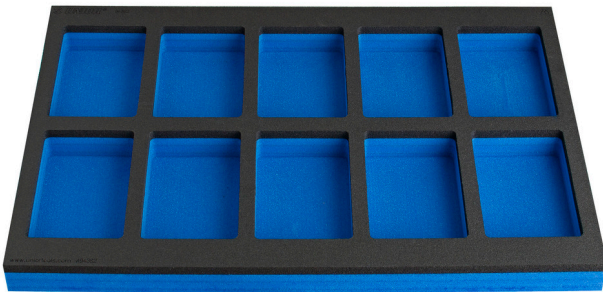

SOS ложемент с отделениями для тумбы инструментальной узкой

VL990ND2

Профили

Описание товара

- Размеры отделений: 10 отделений размерами 150x95 мм.

625590

L

374

B

570

H

40

111

* Изображения продуктов носят демонстрационный характер. Все размеры указаны в миллиметрах, вес в граммах.