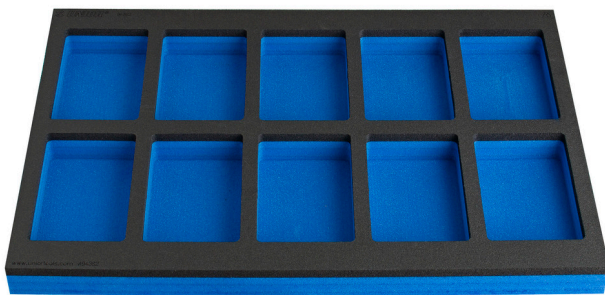

modul SOS cu compartimente pentru piese marunte

VL990ND2

Profile

Caracteristicile produsului

- Dimensiuni compartimente: 10x dim. 150x95mm

625590

L

374

B

570

H

40

111

* Imaginea produsului este simbolica. Toate dimensiunile sunt exprimate în mm, greutatea în grame.