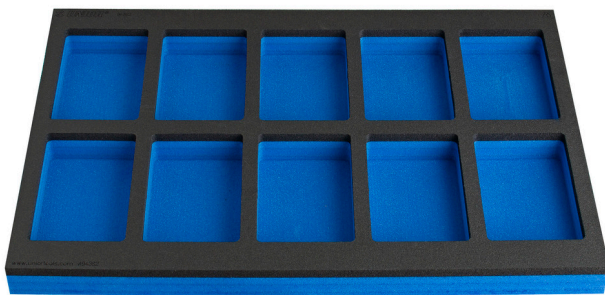

# Foam modules met vakken voor modulaire werkbank ladekast smal

VL990ND2

## Product attributen

- Dimensions of compartments: 10x dim. 150x95mm

625590

L

374

B

570

H