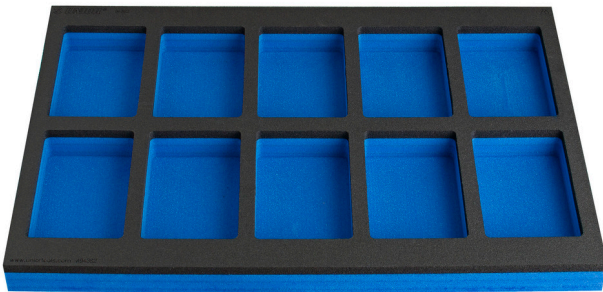

Vassoio portautensili SOS con vano per banco da lavoro, cassettera porta attrezzi stretta

VL990ND2

Profili

Attributi del prodotto

- Dimensioni dei vani: 10x dim. 150x95mm

625590

L

374

B

570

H

40

111

* Le immagini dei prodotti sono puramente simboliche. Tutte le dimensioni sono in mm, peso in grammi.