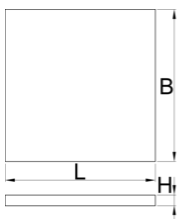

Vassoio portautensili SOS con vano per banco da lavoro, cassettera porta attrezzi stretta

VL990ND2

Profili

Attributi del prodotto

- Dimensioni dei vani: 10x dim. 150x95mm

625590

L

374

B

570

H

40

111

* Le immagini dei prodotti sono puramente simboliche. Tutte le dimensioni sono in mm, peso in grammi.