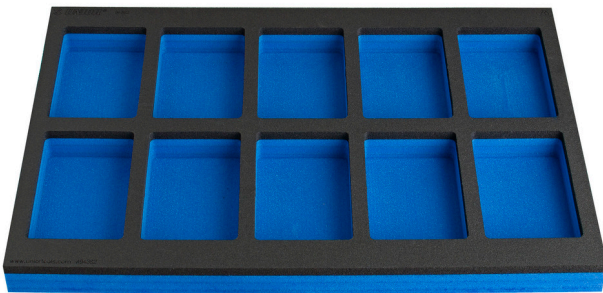

SOS Modul mit Ablagenester für schmalen Schrank

VL990ND2

Profile

Produkteigenschaften

- Fächerdimensionen: 10x dim. 150x95mm

625590

L

374

B

570

H

40

111

* Bilder von Produkten sind Symbolfotos. Abmessungen sind in mm, Gewichte in Gramm.