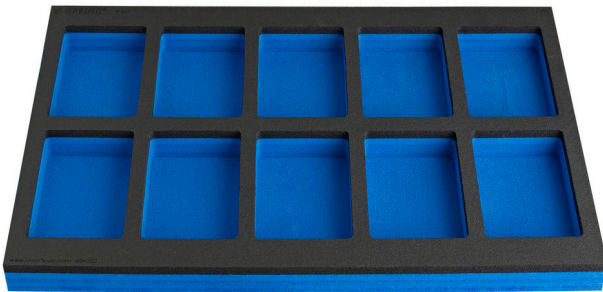

Module mousse SOS compartimenté pour petit coffre d'établis modulaires

VL990ND2

Profils

Description produit

- Dimensions des compartiments: 10x dim. 150x95mm

625590

L

374

B

570

H

40

111

* Les images des produits ne sont pas contractuelles. Toutes les dimensions sont en mm, les poids en grammes.