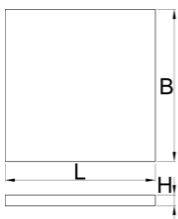

Module mousse SOS compartimenté pour petit coffre d'établis modulaires

VL990ND2

Profils

Description produit

- Dimensions des compartiments: 10x dim. 150x95mm

625590

L

374

B

570

H

40

111

* Les images des produits ne sont pas contractuelles. Toutes les dimensions sont en mm, les poids en grammes.