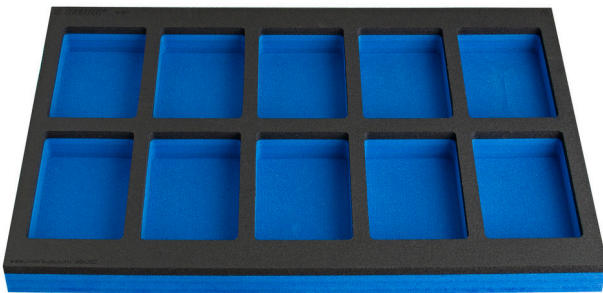

SOS tool tray with compartment for work bench narrow drawer cabinet

VL990ND2

Profielen

Product attributen

- Dimensions of compartments: 10x dim. 150x95mm

625590

L

374

B

570

H

40

111

* Afbeeldingen van producten zijn symbolisch. Alle afmetingen zijn in mm, en het gewicht in grammen. Alle vermelde afmetingen kunnen variëren in tolerantie.