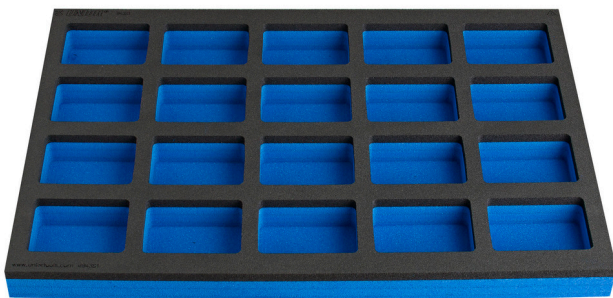

Module mousse compartimenté pour petit coffre

VL990ND1

Profils

Description produit

- Dimensions des compartiments: 20x dim. 70x95mm
- Dimension du module : 374 x 570 x 40 mm
- Compatible avec les tiroirs des établis référence 990WD

625589

L

374

B

570

H

40

126