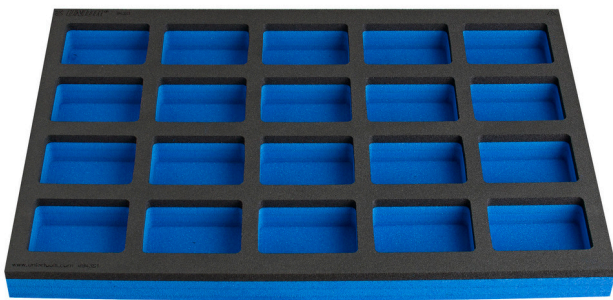

Module mousse compartimenté pour petit coffre

VL990ND1

Profils

Description produit

- Dimensions des compartiments: 20x dim. 70x95mm
- Dimension du module : 374 x 570 x 40 mm
- Compatible avec les tiroirs des établis référence 990WD

625589

L

374

B

570

H

40

126