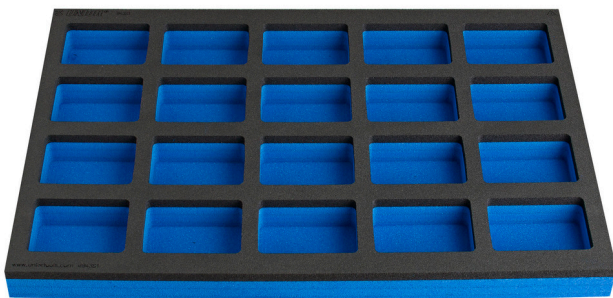

Module mousse compartimenté pour petit coffre

VL990ND1

Profils

Description produit

- Dimensions des compartiments : 20 dim 70 x 95 mm
- Dimensions du module : 374 x 570 x 40 mm
- Compatible avec les tiroirs des établis référence 990WD

625589

L

374

B

570

H

40

126