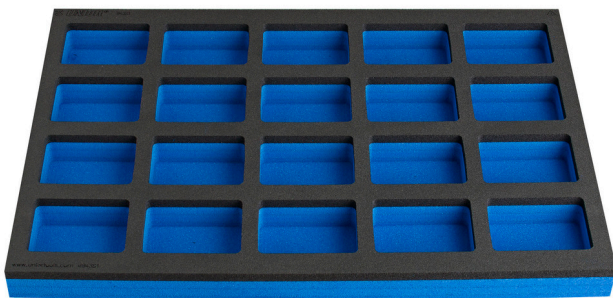

# Foam modules met vakken voor modulaire werkbank ladekast smal

VL990ND1

## Product attributen

- Dimensions of compartments: 20x dim. 70x95mm
- Tool tray dimension: 374 x 570 x 40 mm
- Compatible with drawers of work benches line 990ND

625589

L

374

B

570

H