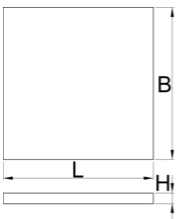

Çalışma tezgahı için bölmeli SOS alet tepsisi Büyük alet sandığı

VL990WD4

Profiles

Product features

- Bölmelerin boyutları: 12x dim. 95x70mm, 6x dim. 95x150mm, 2x dim. 95x240mm

625588

L

562

B

570

H

40

165

* Ürünlerin resimleri semboliktir. Bütün boyutlar mm ve ağırlık gram cinsindedir.