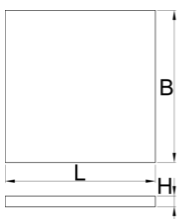

SOS uložak za alat za radne stolove, sa odeljcima, za širi orman za alat

VL990WD4

Profili

Opis proizvoda

- Dimenzije odeljaka: 12x dim. 95x70 mm, 6x dim. 95x150 mm, 2x dim. 95x240 mm

625588

L

562

B

570

H

40

165

* Fotografije proizvoda su simbolične. Sve dimenzije su u mm, a težina u gramima. Sve navedene dimenzije mogu odstupati u granicama tolerancija.