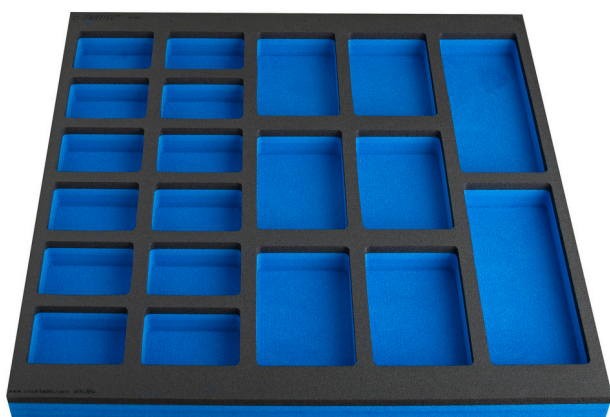

# Vložek s predalčki za široki predalnik delovnega pulta

VL990WD4

## Atributi izdelka

- Predalčki dimenzije: 12x dim. 95x70mm, 6x dim. 95x150mm, 2x dim. 95x240mm

625588

L

562

B

570

H