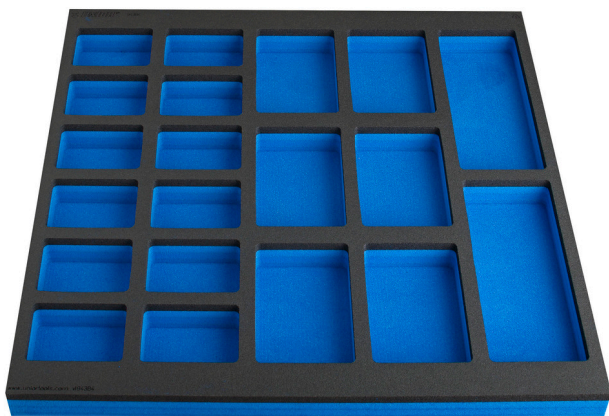

SOS molitanová podložka s priehradkami pre široké zásuvky pracovného stola

VL990WD4

Profiles

Product features

- Rozmery priehradiek: 12x dim. 95x70mm, 6x dim. 95x150mm, 2x stmievanie. 95x240mm

625588

L

562

B

570

H

40

165

* Obrázky sú symbolické. Všetky rozmery sú v mm, hmotnosť je v g. Všetky udané rozmery sa môžu líšiť v rámci tolerancie.