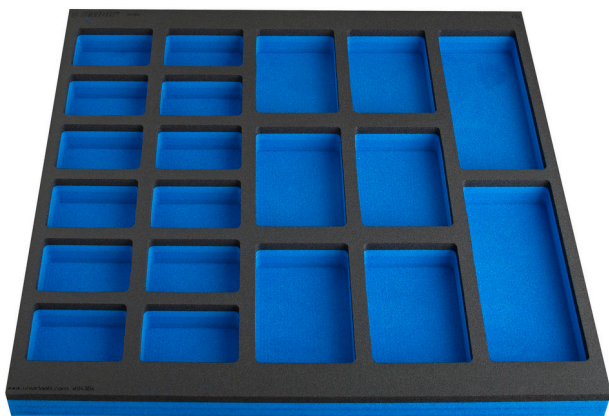

# SOS ложемент с отделениями для тумбы инструментальной широкой

VL990WD4

## Описание товара

- Размеры отделений: 12 отделений размерами 95x70 мм, 6 отделений размерами 95x150 мм, 2 отделения размерами 95x240 мм.

L

B

H

625588

562

570