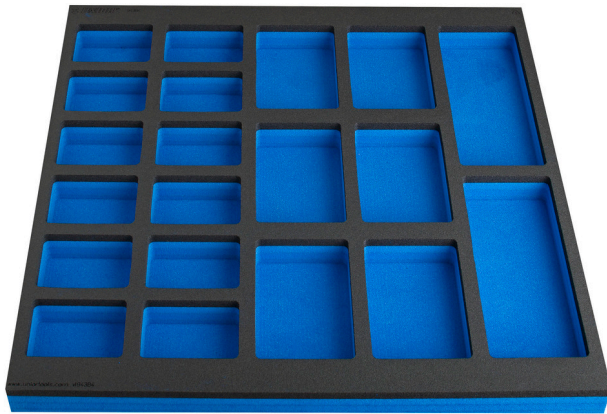

Foam modules met vakken voor modulaire werkbank ladekast breed

VL990WD4

Profielen

Product attributen

- Dimensions of compartments: 12x dim. 95x70mm, 6x dim. 95x150mm, 2x dim. 95x240mm

L

B

H

625588

562

570

40

165

* Afbeeldingen van producten zijn symbolisch. Alle afmetingen zijn in mm en gewicht in gram. Alle vermelde afmetingen kunnen variëren in tolerantie.